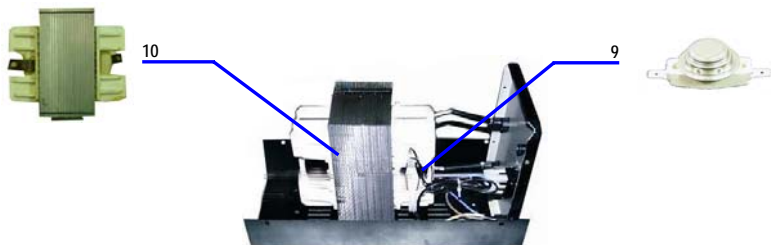

# CLUB 100

Code: 41040

## Elenco pezzi di ricambio / Liste pieces detachees Spare parts list / Ersatzteilliste Piezas de repuesto / Список запасных частей

Serial Number < 155100025

No	Desc	Code	pcs per box
1	Maniglia / Handle / Handgriff / Poignée / Manija Держатель	S073300SP	20
2	Passacavo / Core hitch / Kabeldurchgang / Passecable / Pasacable / Заминка сердечника	M382000SP	20
3	Pinza porta elettrodo / Electrode holder Elektrodenhalter / Pincee porte electr / Pinza de elect/Держатель электрода	M610855SP	2
4	Pinza massa / Earth clamp / Massenklemme / Pince masse / Струбцина земли	M610790SP	2
5	Pannello / Panel / Panneau / Verkleidung / Panel панель	S400090SP	1
6	Cordone di alimentazione / Power cord Zufuehrungsschnur / Cordon d'alimentation / Cordon de alimentation / Электрический провод	M581110SP	5
7	Interruttore On-Off / On-Off Switch / Schalter On-Off Interrupteur On-Off / Interruptor On-Off Переключатель On-Off	M484500SP	20
8	Mantello / Mantle / Mantel / Cape / Capa / Хламида	S451900SP	1
9	Termostato / Thermostat / Thermostat / Thermostate Thermostato / термостат	M493500SP	10
10	Trasformatore di potenza / Power transformer Leistungstransformator / Transformateur de puissance Transformador de potencia / Трансформатор мощности	S701120SP	1