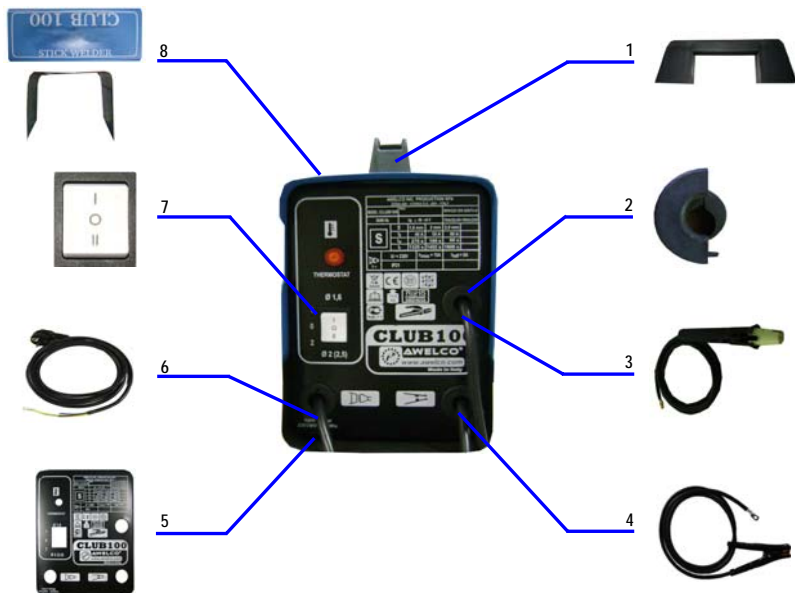

CLUB 100

Code: 41040

Elenco pezzi di ricambio / Liste pieces detachees Spare parts list / Ersatzteilliste Piezas de repuesto / Список запасных частей

Serial Number < 155100025

No	Desc	Code	pcs per box
1	Maniglia / Handle / Handgriff / Poignée / Manija Держатель	S073300SP	20
2	Passacavo / Core hitch / Kabeldurchgang / Passecable / Pasacable / Заминка сердечника	M382000SP	20
3	Pinza porta elettrodo / Electrode holder Elektrodenhalter / Pincee porte electr / Pinza de elect/Держатель электрода	M610855SP	2
4	Pinza massa / Earth clamp / Massenklemme / Pince masse / Струбцина земли	M610790SP	2
5	Pannello / Panel / Panneau / Verkleidung / Panel панель	S400090SP	1
6	Cordone di alimentazione / Power cord Zufuehrungsschnur / Cordon d'alimentation / Cordon de alimentation / Электрический провод	M581110SP	5
7	Interruttore On-Off / On-Off Switch / Schalter On-Off Interrupteur On-Off / Interruptor On-Off Переключатель On-Off	M484500SP	20
8	Mantello / Mantle / Mantel / Cape / Capa / Хламида	S451900SP	1
9	Termostato / Thermostat / Thermostat / Thermostate Thermostato / термостат	M493500SP	10
10	Trasformatore di potenza / Power transformer Leistungstransformator / Transformateur de puissance Transformador de potencia / Трансформатор мощности	S701120SP	1